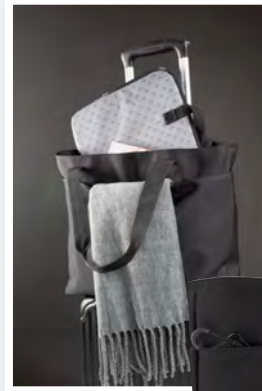

Dimensions et volume : 48x25,5x28,5cm -34L

Qualité: 100% polyester+ renforts et enduction PU

Prix: 27,35 €

2.0 Tote Bag 040247

Sac fourre-tout !! 1 compartiment principal - avec séparation interne matelassée idéale pour un ordinateur portable - 2 grandes poches zippées extérieures - 2 grandes anses + 1 bretelle épaule résistante et détachable a/ porte-cartes intégré - sangle d'accroche valise

Dimensions et volume : 38x33x14,5cm - 18L

Qualité: 100% polyester+ renforts et enduction PU

Prix: 22,27 €

99

2.0 Toilet Bag 040249

Une trousse de toilette moderne a/ plein de compartiments et de rangements différents - Grande ouverture zippée + crochet d'accroche